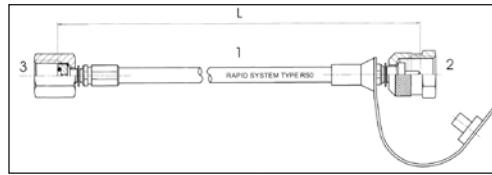

RACCORDO FEMMINA GIREVOLE CONNESSIONE CONICA 60°

FEMALE FITTING SWIVEL 60° CONICAL CONNECTION

MRD 411

G	L	Ch	PN bar	COD/REF
ISO 228 G1/8	10	14	630	01
ISO 228 G1/4	13	17	630	02
ISO 228 G3/8	13	22	630	03

TUBO CAPILLARE

Esempio per l'ordine		
1	TUBO	RSO
2	TIPO RACCORDO	MRD 409
3	TIPO RACCORDO	MRD 410
L	LUNGHEZZA TUBO mm	1500
	CODICE ORDINE	RSO

RAPID SYSTEM

Ordering example		
1	HOSE TYPE	RSO
2	FITTING TYPE	MRD 409
3	FITTING TYPE	MRD 410
L	HOSE LENGHT mm	1500
	ORDER CODE	RSO