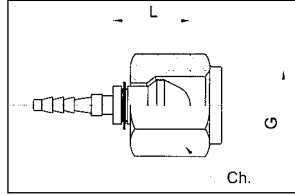

RACCORDO FEMMINA GIREVOLE CONNESSIONE CONICA 60°

FEMALE FITTING SWIVEL 60° CONICAL CONNECTION

MRD 411

G	L	Ch	PN bar	COD/REF
ISO 228 G1/8	10	14	630	01
ISO 228 G1/4	13	17	630	02
ISO 228 G3/8	13	22	630	03

TUBO CAPILLARE

Esempio per l'ordine		
1	TUBO	RSO
2	TIPO RACCORDO	MRD 409
3	TIPO RACCORDO	MRD 410
L	LUNGHEZZA TUBO mm	1500
	CODICE ORDINE	RSO

RAPID SYSTEM

Ordering example		
1	HOSE TYPE	RSO
2	FITTING TYPE	MRD 409
3	FITTING TYPE	MRD 410
L	HOSE LENGHT mm	1500
	ORDER CODE	RSO